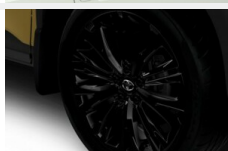

954 zł

Zestaw kosmetyków samochodowych Toyota
Kosmetyki

180 zł

Owiewki szyb bocznych - przednie
Nadwozie

515 zł

Zestaw chłapaczy przód/tył
Nadwozie

202 zł

Apteczka DIN13164
APTECZKI/Bezpieczeństwo