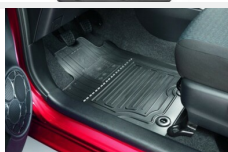

353 zł

Dywaniki gumowe - kpl  
Dywaniki / Wykładziny

353 zł

Zestaw kosmetyków samochodowych Toyota  
Kosmetyki

190 zł

Popielniczka/schówek  
Komfort

421 zł

Apteczka DIN13164  
APTECZKI/Bezpieczeństwo